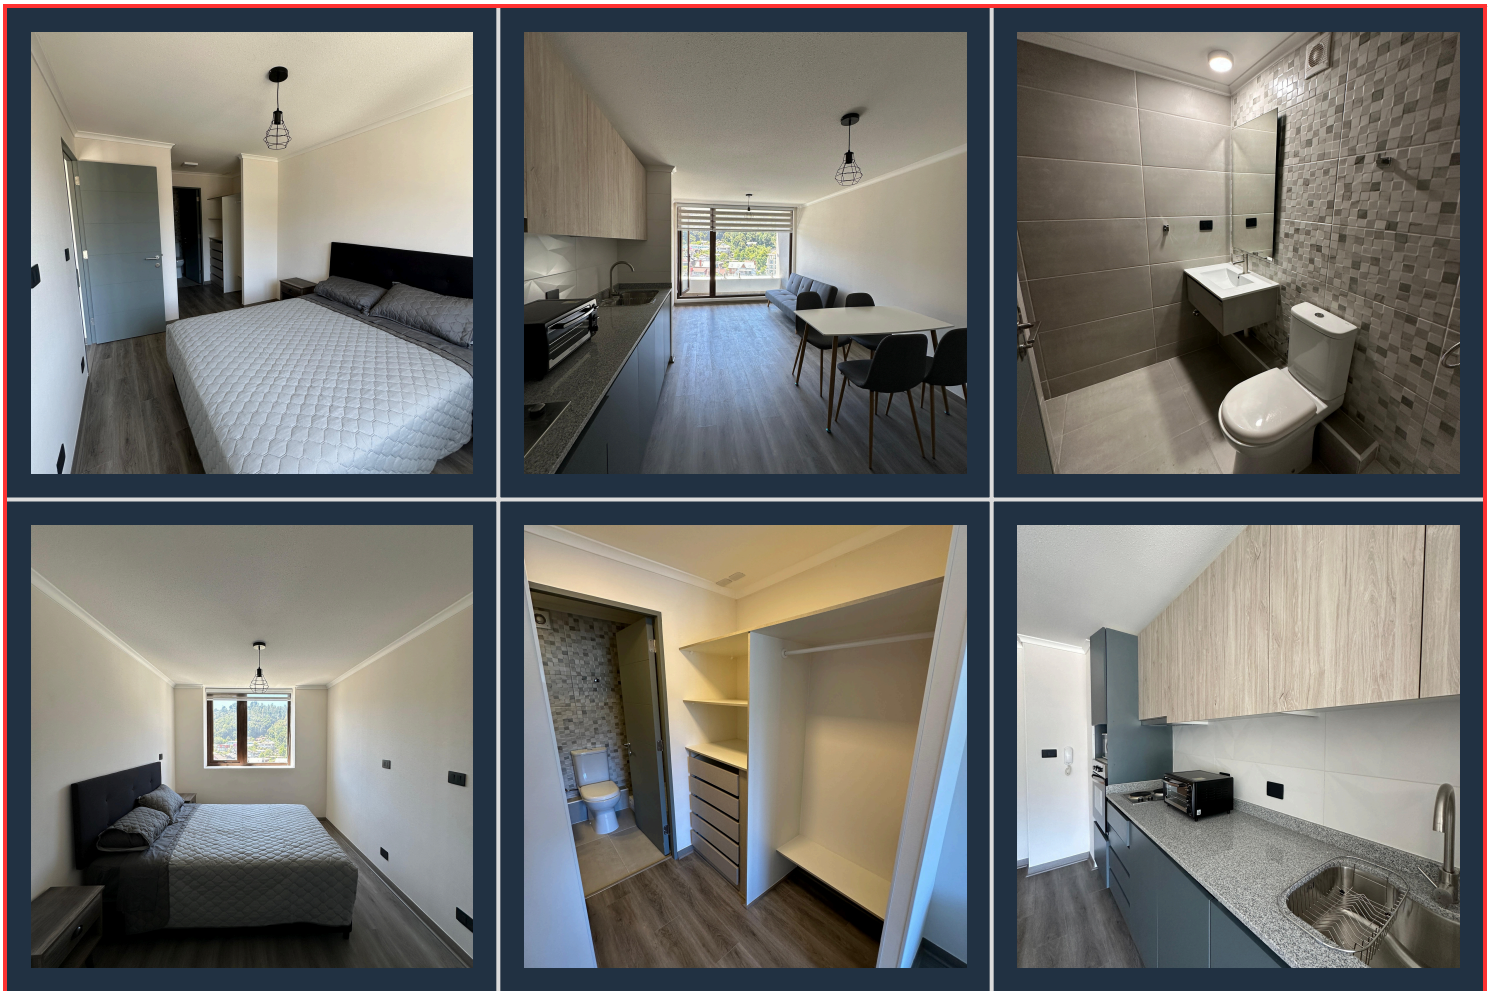

INFORMACIÓN DE CONTACTO

¡Envíanos un mensaje con tu número telefónico y te contactaremos!

@laufengestioninmobiliaria | contacto@laufenpropiedades.cl | 569 54770106 | www.laufenpropiedades.cl | DA0055 |