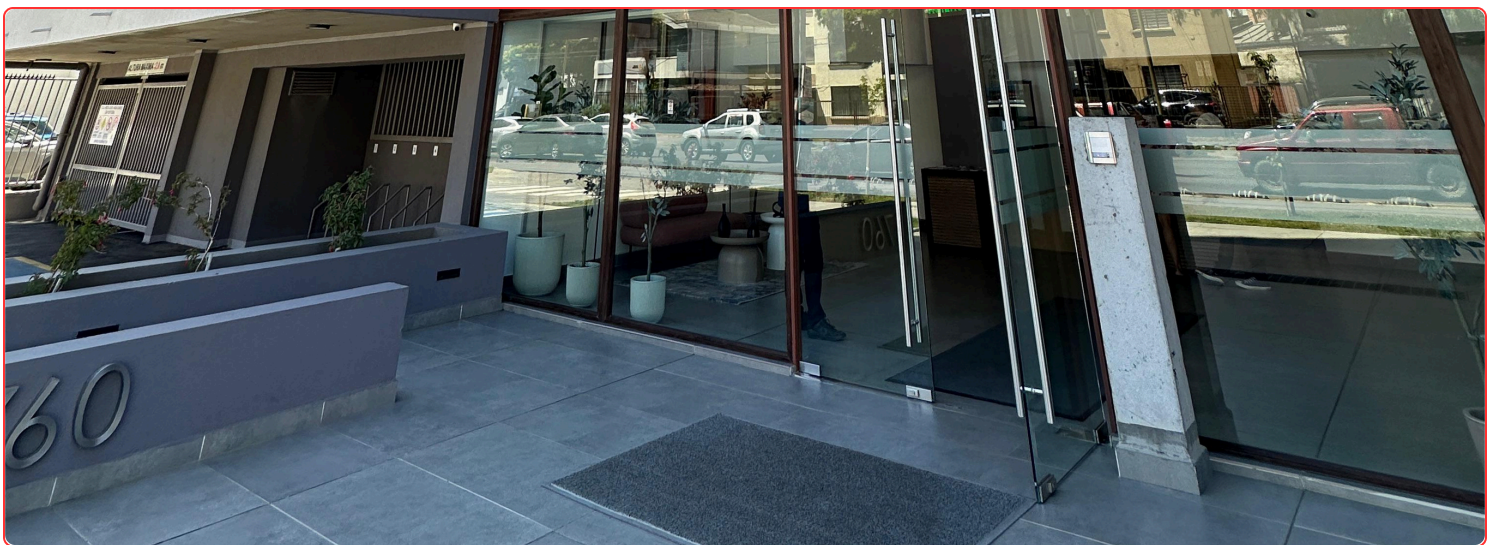

INFORMACIÓN DE CONTACTO

¡Envíanos un mensaje con tu número telefónico y te contactaremos!

@laufengestioninmobiliaria | contacto@laufenpropiedades.cl | 569 54770106 | www.laufenpropiedades.cl | DA0055 |