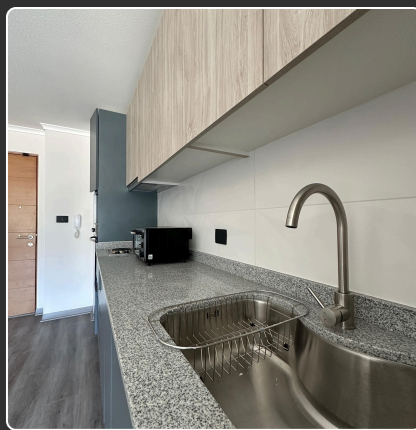

Nuevos departamentos amoblados de 50m², ubicados en piso 2 y piso 10 en edificio Roosevelt frente a la Universidad del Desarrollo.

- Piso 2 Y 10.
- Depto de 50 m²
- Amoblado
- Mesa
- Cama
- Walk in Closet

Se encuentra frente a UDD, a 5 minutos del Hospital Regional, 10 minutos de UDEC y Plaza Acevedo, 20 min. de USS, Plaza de la Independencia y Parque Ecuador.

DETALLE DEL INMUEBLE